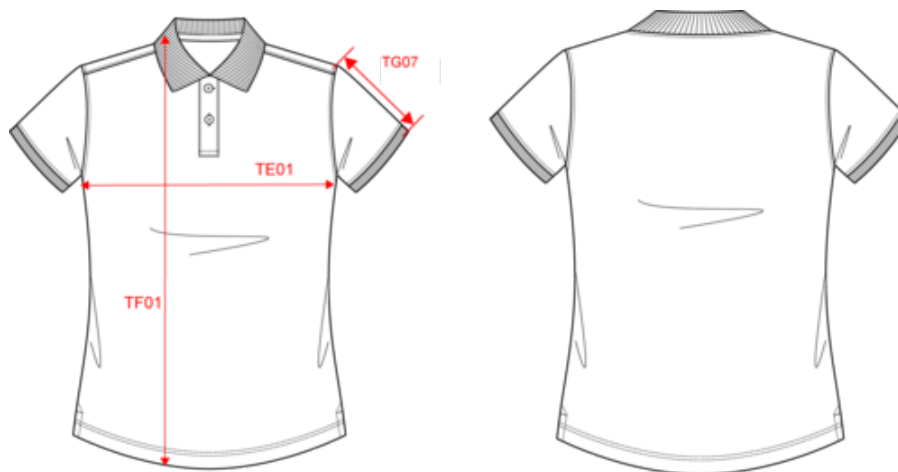

KARIBAN

K242

Polo manches courtes femme

- Parfaite qualité d'impression.
- Polo chic et casual.
- Grand choix de coloris.

Coloris unis : 100% coton - lavable à 60°C. Coloris Oxford Grey : 90% coton / 10% viscose - lavable à 40°C. Coton peigné maille piquée. Col en bord-côte. Bande de propreté encolure et fentes côté contrastée Dark Grey pour le polo Oxford Grey et Oxford Grey pour tous les autres coloris. Finition double aiguille bas de vêtement. Patte de boutonnage col 2 boutons. Bord-côte bas de manche.

Existe aussi en version

K241

K249

K248

KARIBAN

K242

Polo manches courtes femme

Dimensions (cm)

Mesures en cm	S	M	L	XL	XXL	3XL
TE01 - 1/2 largeur poitrine à 1.5cm de l'emmanchure	46.00	49.00	52.00	55.00	58.00	61.00
TF01 - Hauteur totale de l'HSP	62.00	64.00	66.00	68.00	70.00	72.00
TG07 - Longueur manche courte	13.75	14.50	15.25	16.00	16.75	17.50